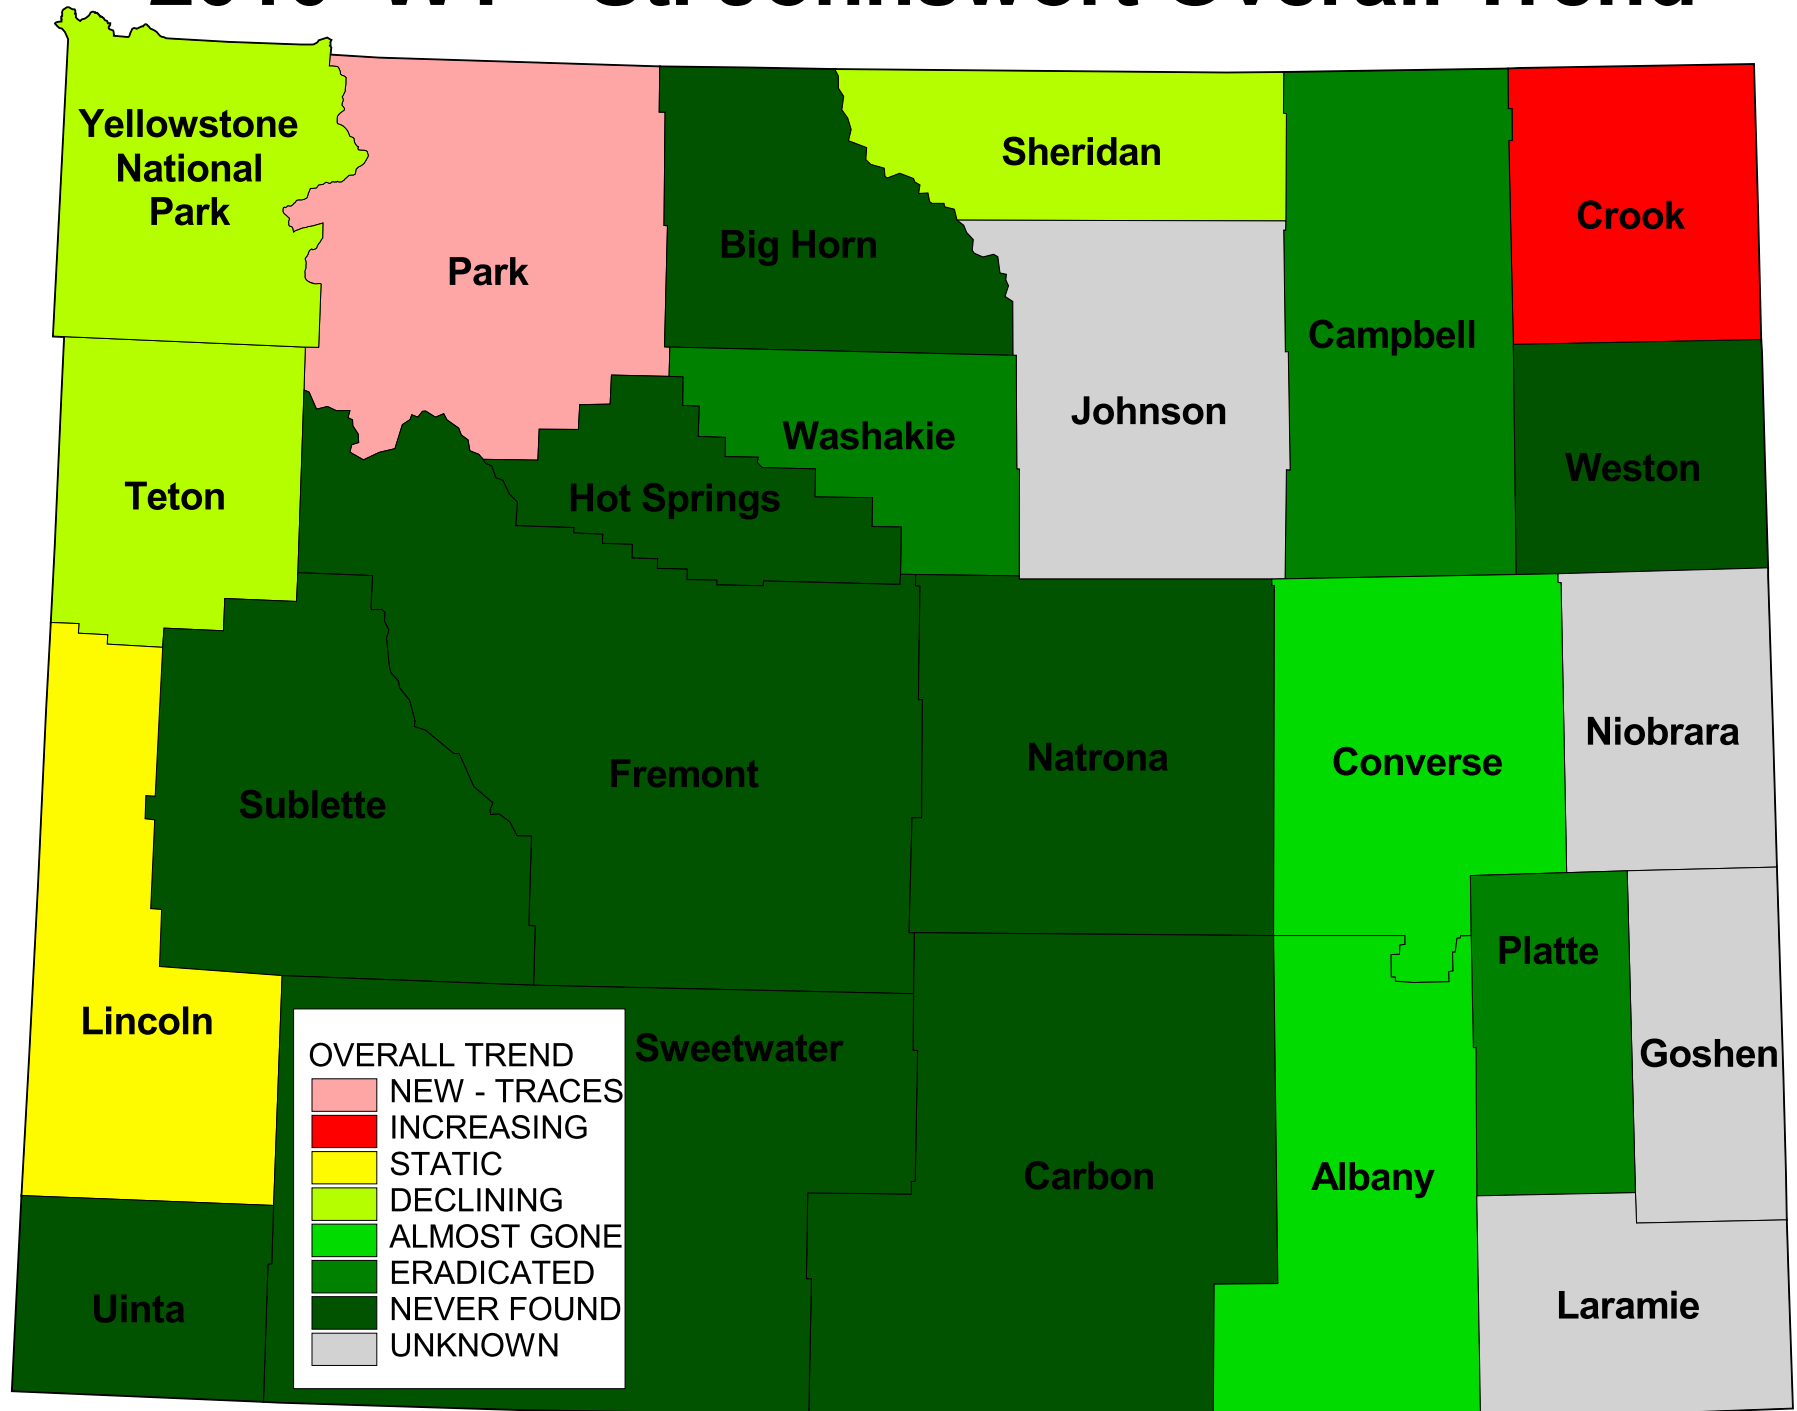

# 2010 WY - St. Johnswort Overall Trend

OVERALL TREND	
<span style="display:inline-block; width:15px; height:15px; background-color: #f8d7da;"></span>	NEW - TRACES
<span style="display:inline-block; width:15px; height:15px; background-color: #dc3545;"></span>	INCREASING
<span style="display:inline-block; width:15px; height:15px; background-color: #ffc107;"></span>	STATIC
<span style="display:inline-block; width:15px; height:15px; background-color: #d4edda;"></span>	DECLINING
<span style="display:inline-block; width:15px; height:15px; background-color: #20c997;"></span>	ALMOST GONE
<span style="display:inline-block; width:15px; height:15px; background-color: #28a745;"></span>	ERADICATED
<span style="display:inline-block; width:15px; height:15px; background-color: #6c757d;"></span>	NEVER FOUND
<span style="display:inline-block; width:15px; height:15px; background-color: #d3d3d3;"></span>	UNKNOWN