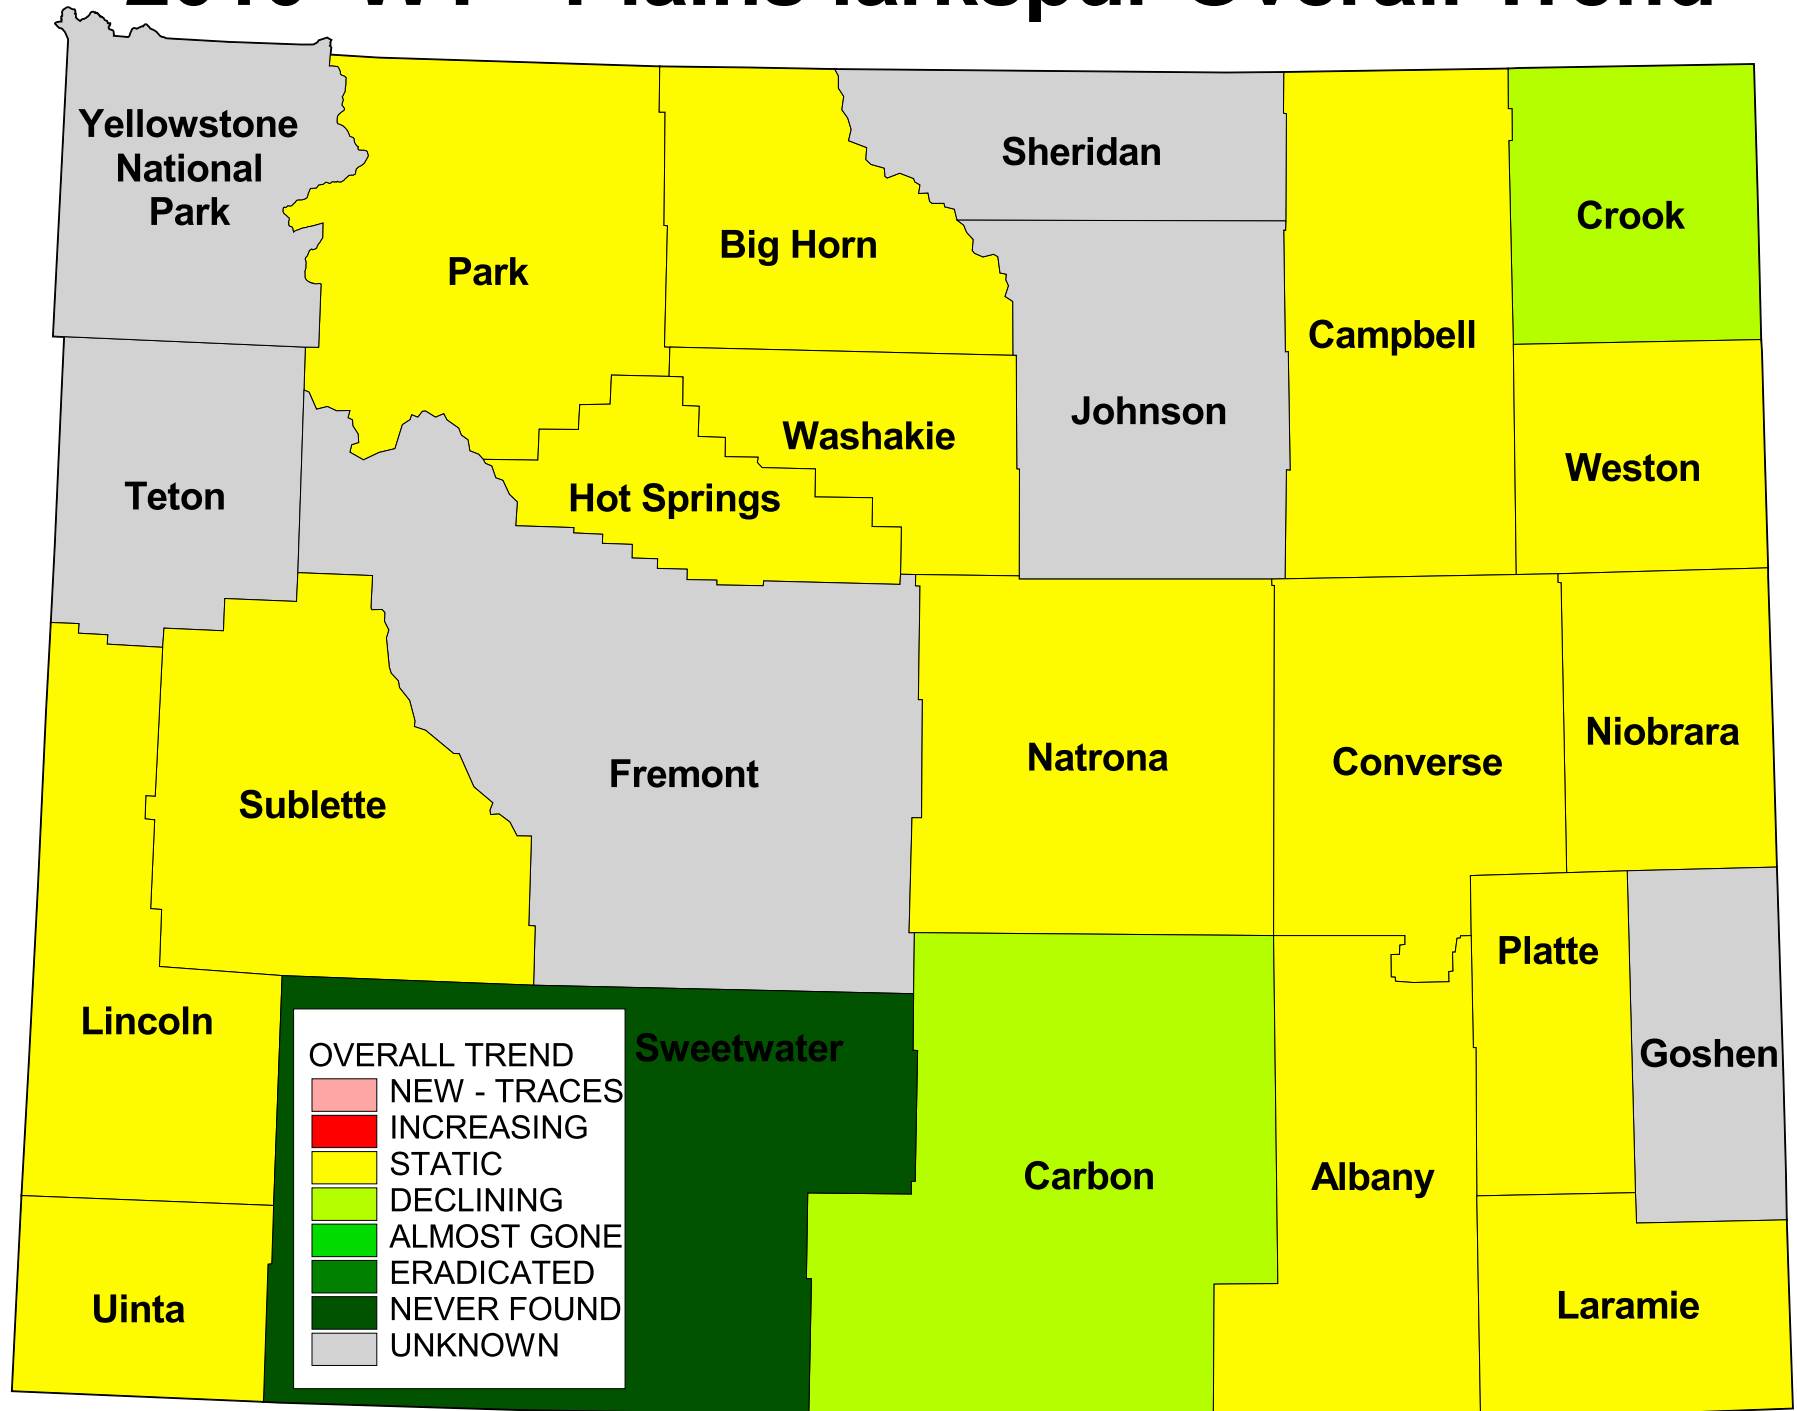

# 2010 WY - Plains larkspur Overall Trend

OVERALL TREND	
<span style="display:inline-block; width:15px; height:15px; background-color: #FFB6C1; border: 1px solid black;"></span>	NEW - TRACES
<span style="display:inline-block; width:15px; height:15px; background-color: #FF0000; border: 1px solid black;"></span>	INCREASING
<span style="display:inline-block; width:15px; height:15px; background-color: #FFFF00; border: 1px solid black;"></span>	STATIC
<span style="display:inline-block; width:15px; height:15px; background-color: #90EE90; border: 1px solid black;"></span>	DECLINING
<span style="display:inline-block; width:15px; height:15px; background-color: #00FF00; border: 1px solid black;"></span>	ALMOST GONE
<span style="display:inline-block; width:15px; height:15px; background-color: #008000; border: 1px solid black;"></span>	ERADICATED
<span style="display:inline-block; width:15px; height:15px; background-color: #006400; border: 1px solid black;"></span>	NEVER FOUND
<span style="display:inline-block; width:15px; height:15px; background-color: #D3D3D3; border: 1px solid black;"></span>	UNKNOWN