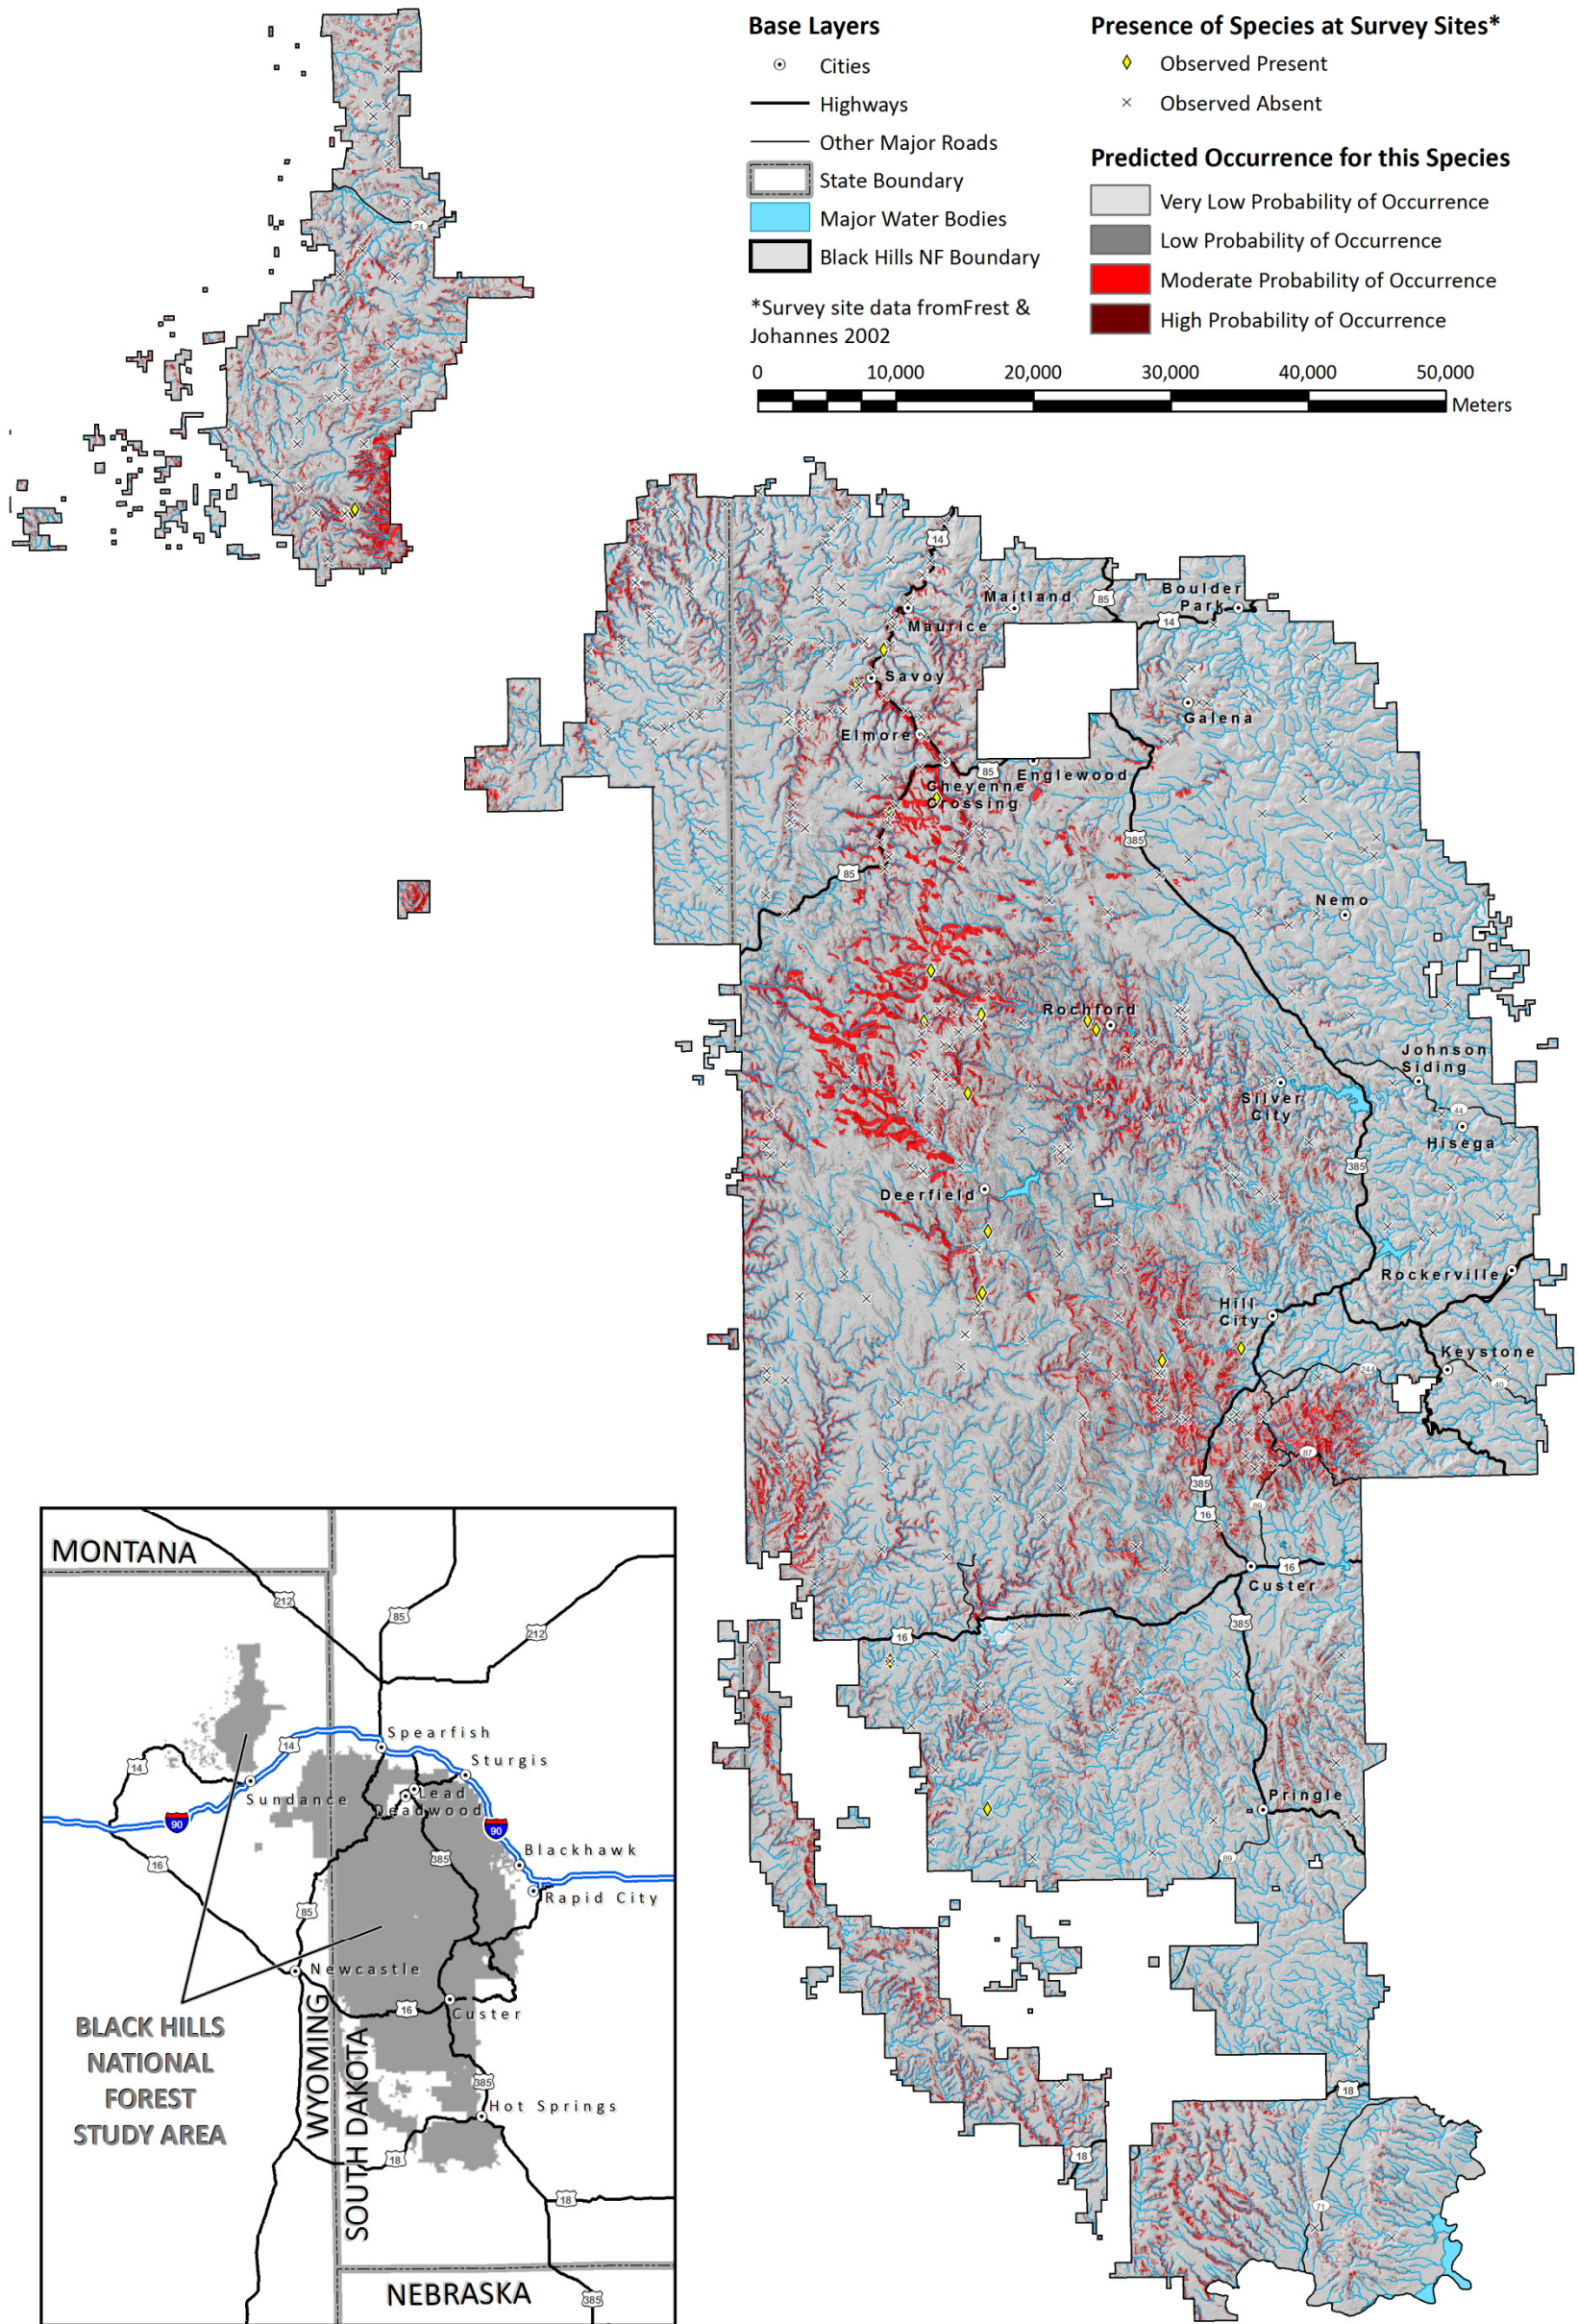

# Maxent model for *Vertigo arthuri* (IMGAS20050 -- Callused Vertigo)

## Maxent model for *Vertigo paradoxa* (IMGAS20420 -- Mystery Vertigo)

## Maxent model for *Discus shimekii* (IMGAS54120 -- Striate Disc)