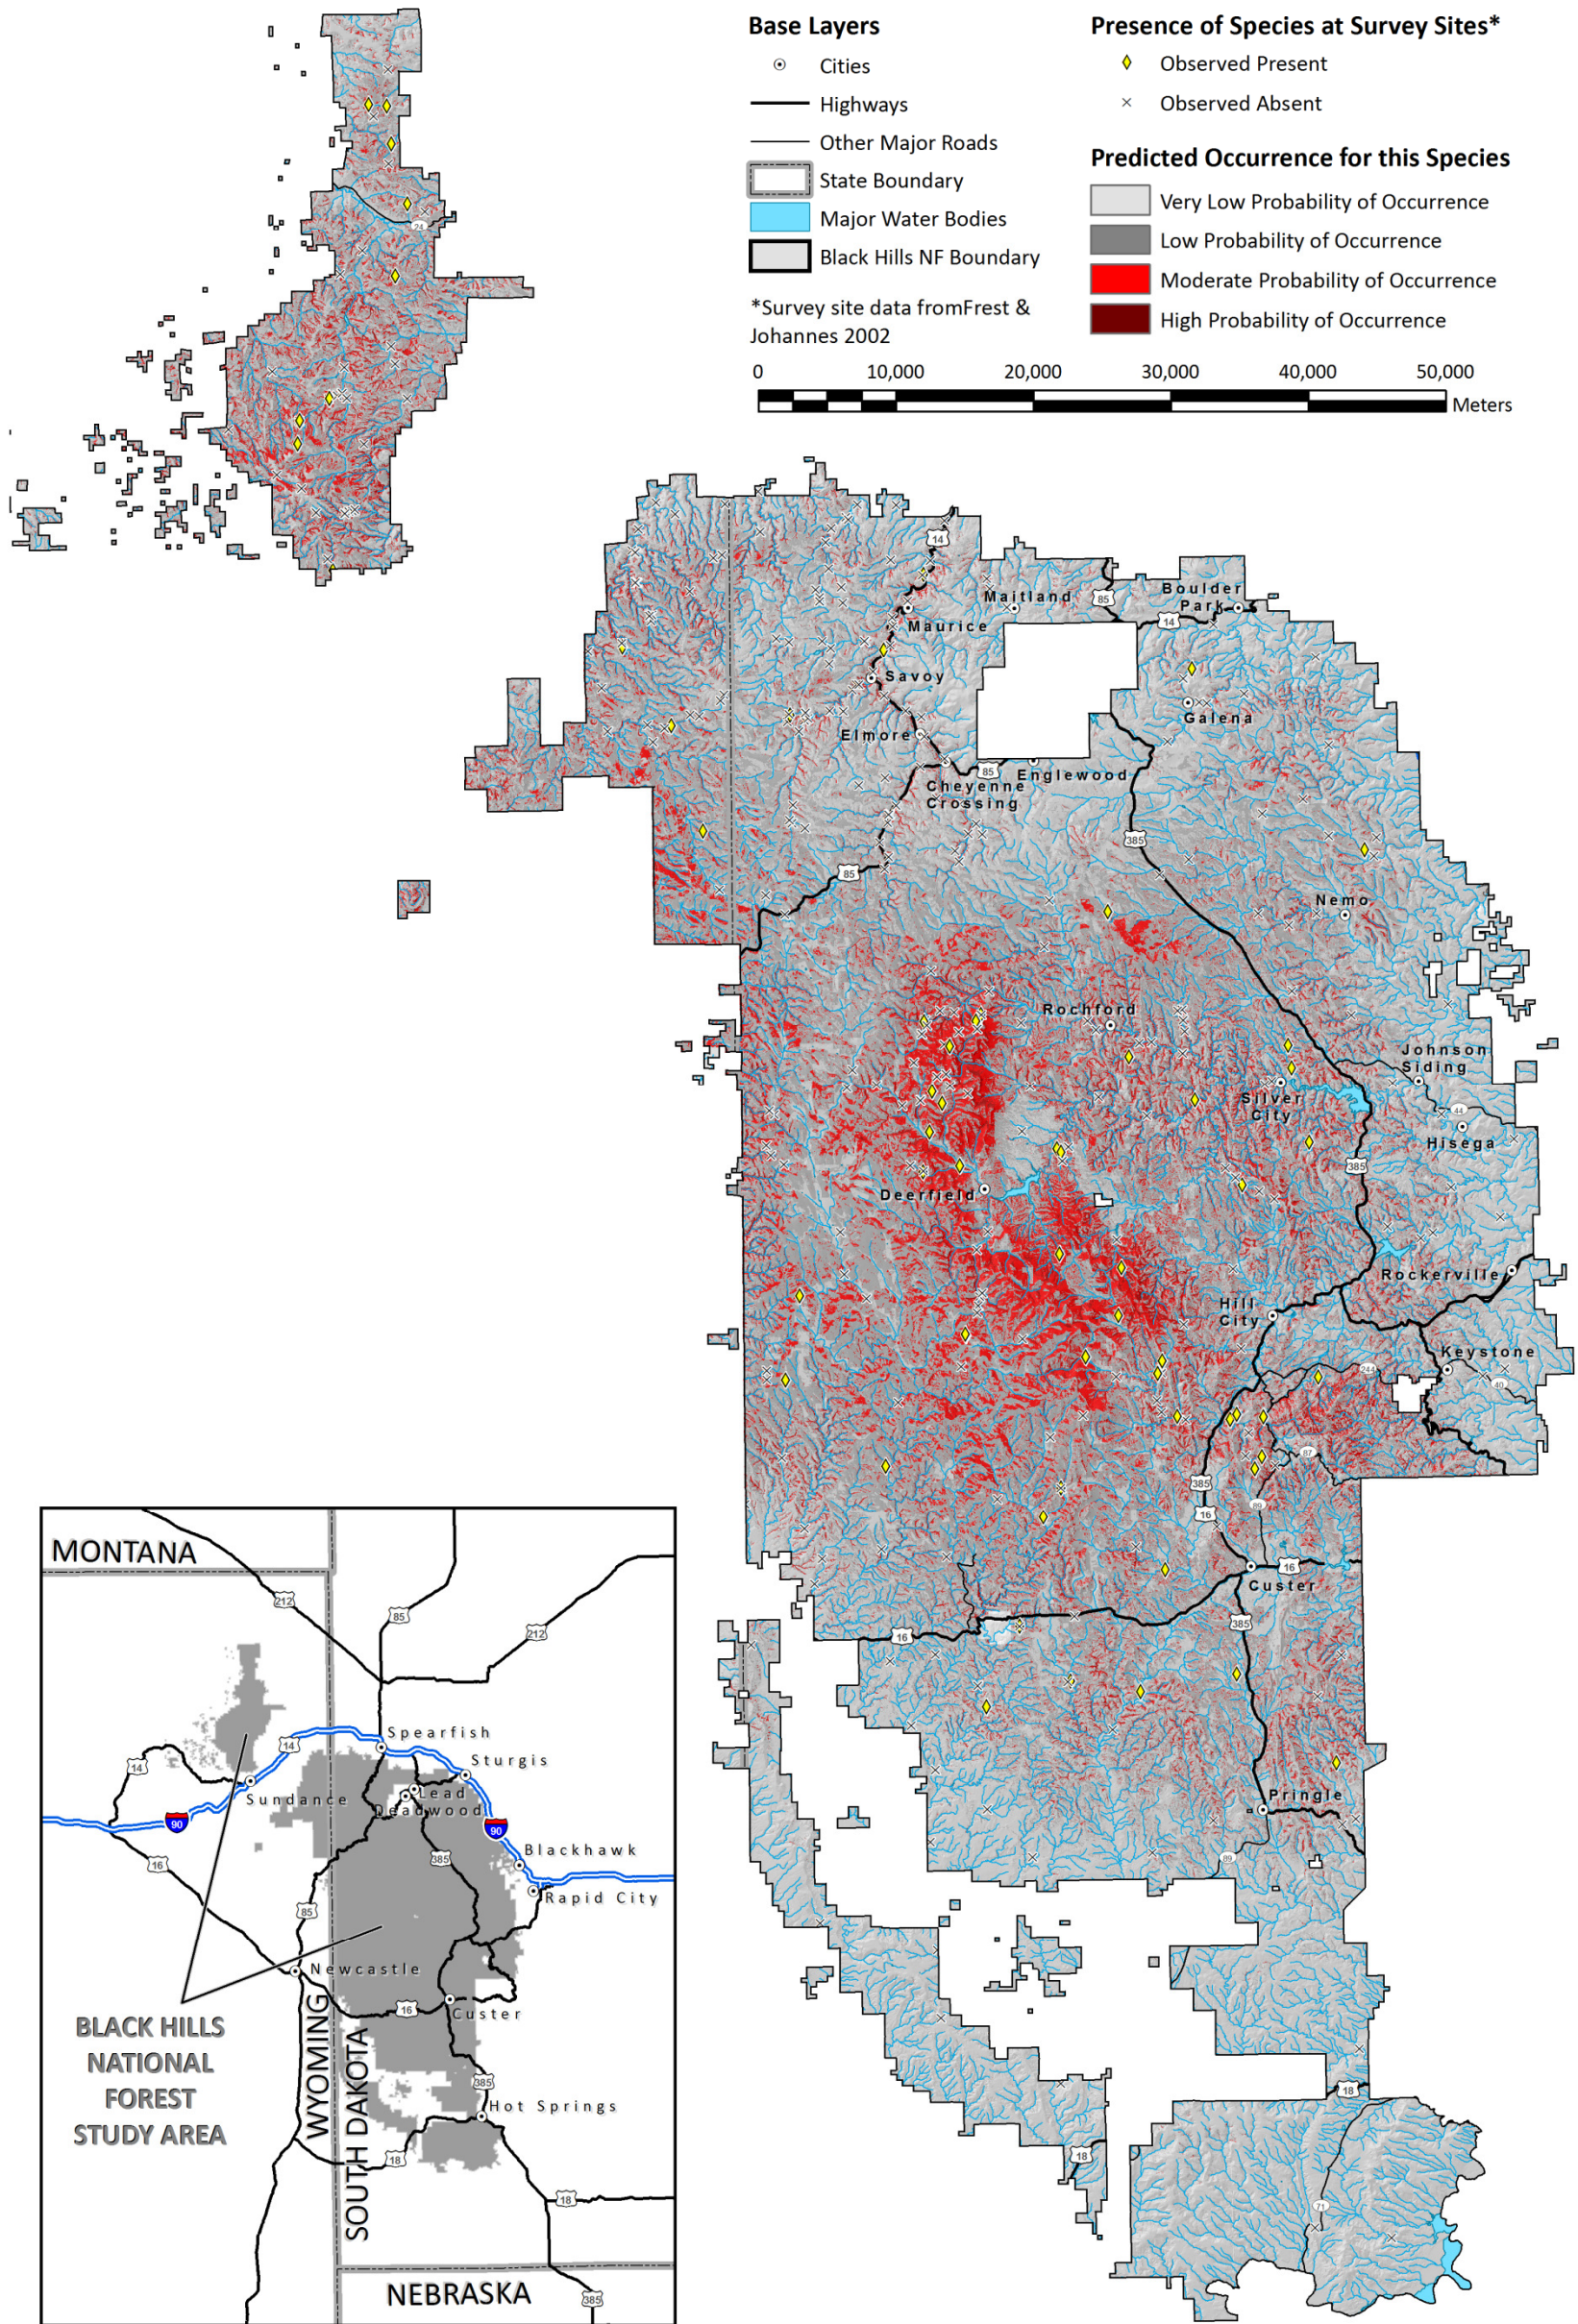

# Maxent model for *Vertigo arthuri* (IMGAS20050 -- Callused Vertigo)

## Maxent model for *Vertigo paradoxa* (IMGAS20420 -- Mystery Vertigo)

## Maxent model for *Discus shimekii* (IMGAS54120 -- Striate Disc)