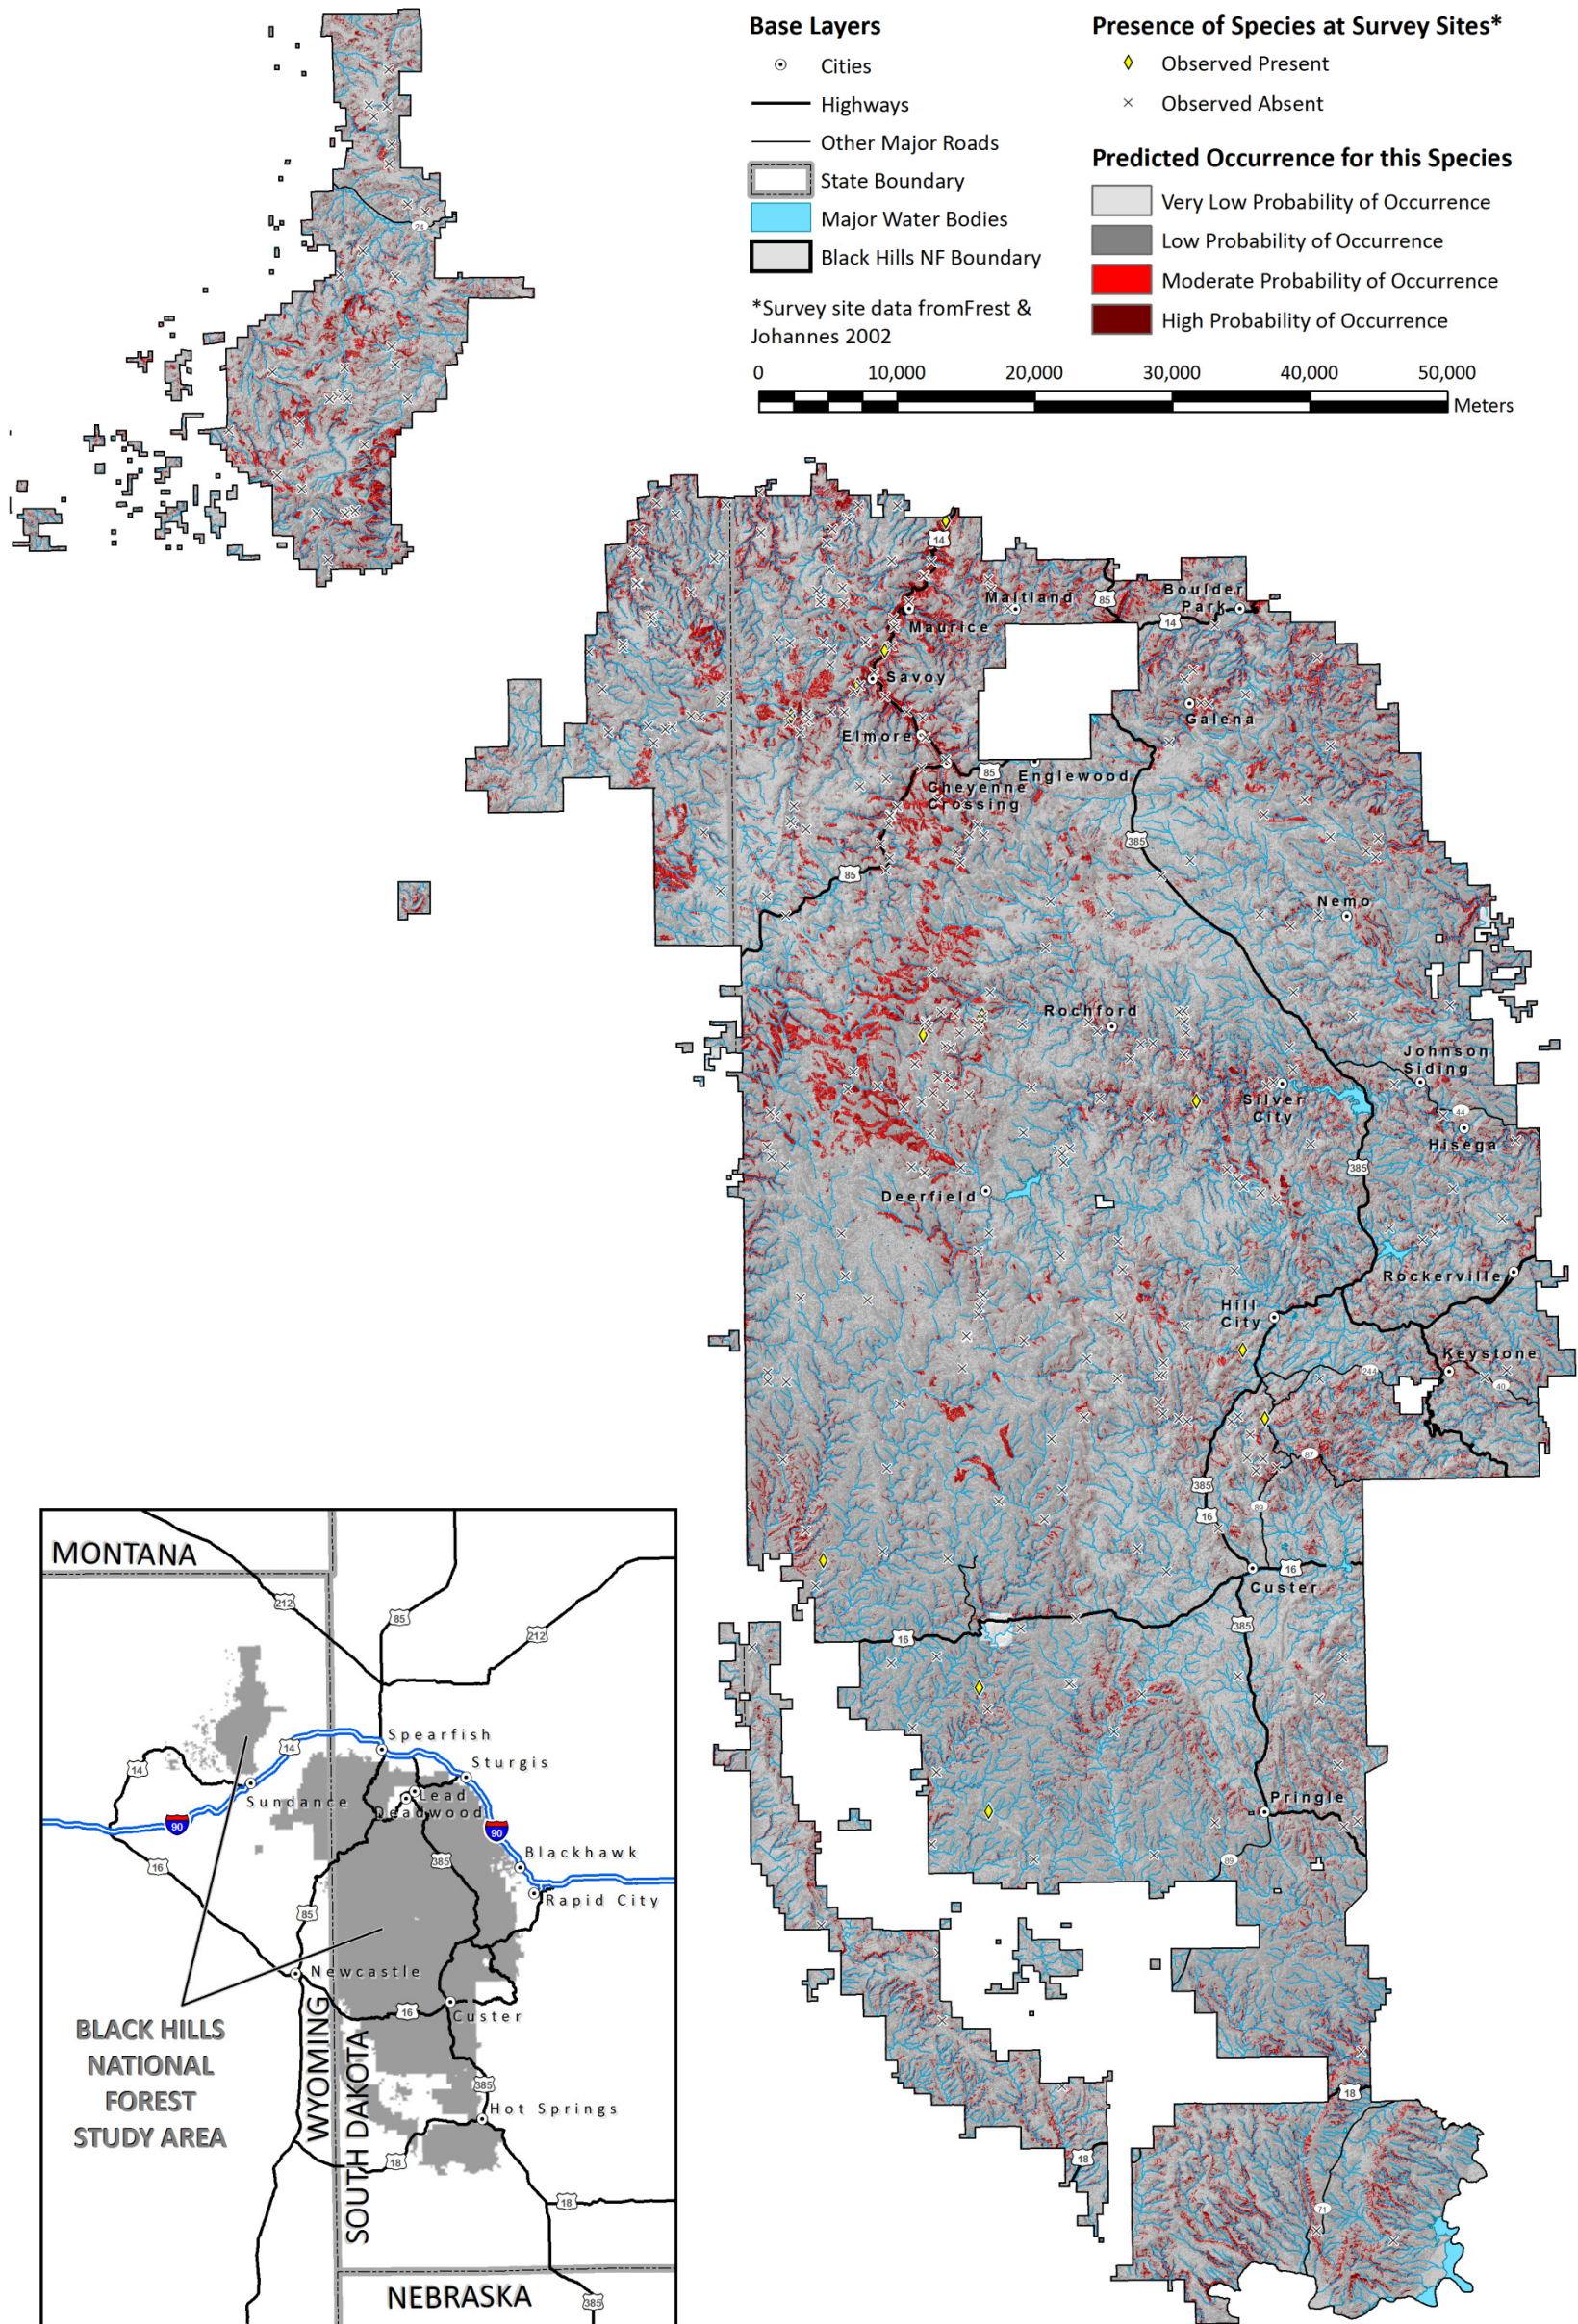

# Maxent model for *Vertigo arthuri* (IMGAS20050 -- Callused Vertigo)

## Maxent model for *Vertigo paradoxa* (IMGAS20420 -- Mystery Vertigo)

## Maxent model for *Discus shimekii* (IMGAS54120 -- Striate Disc)

## Maxent model for *Catinella gelida* (IMGAS66120 -- Frigid Ambersnail)