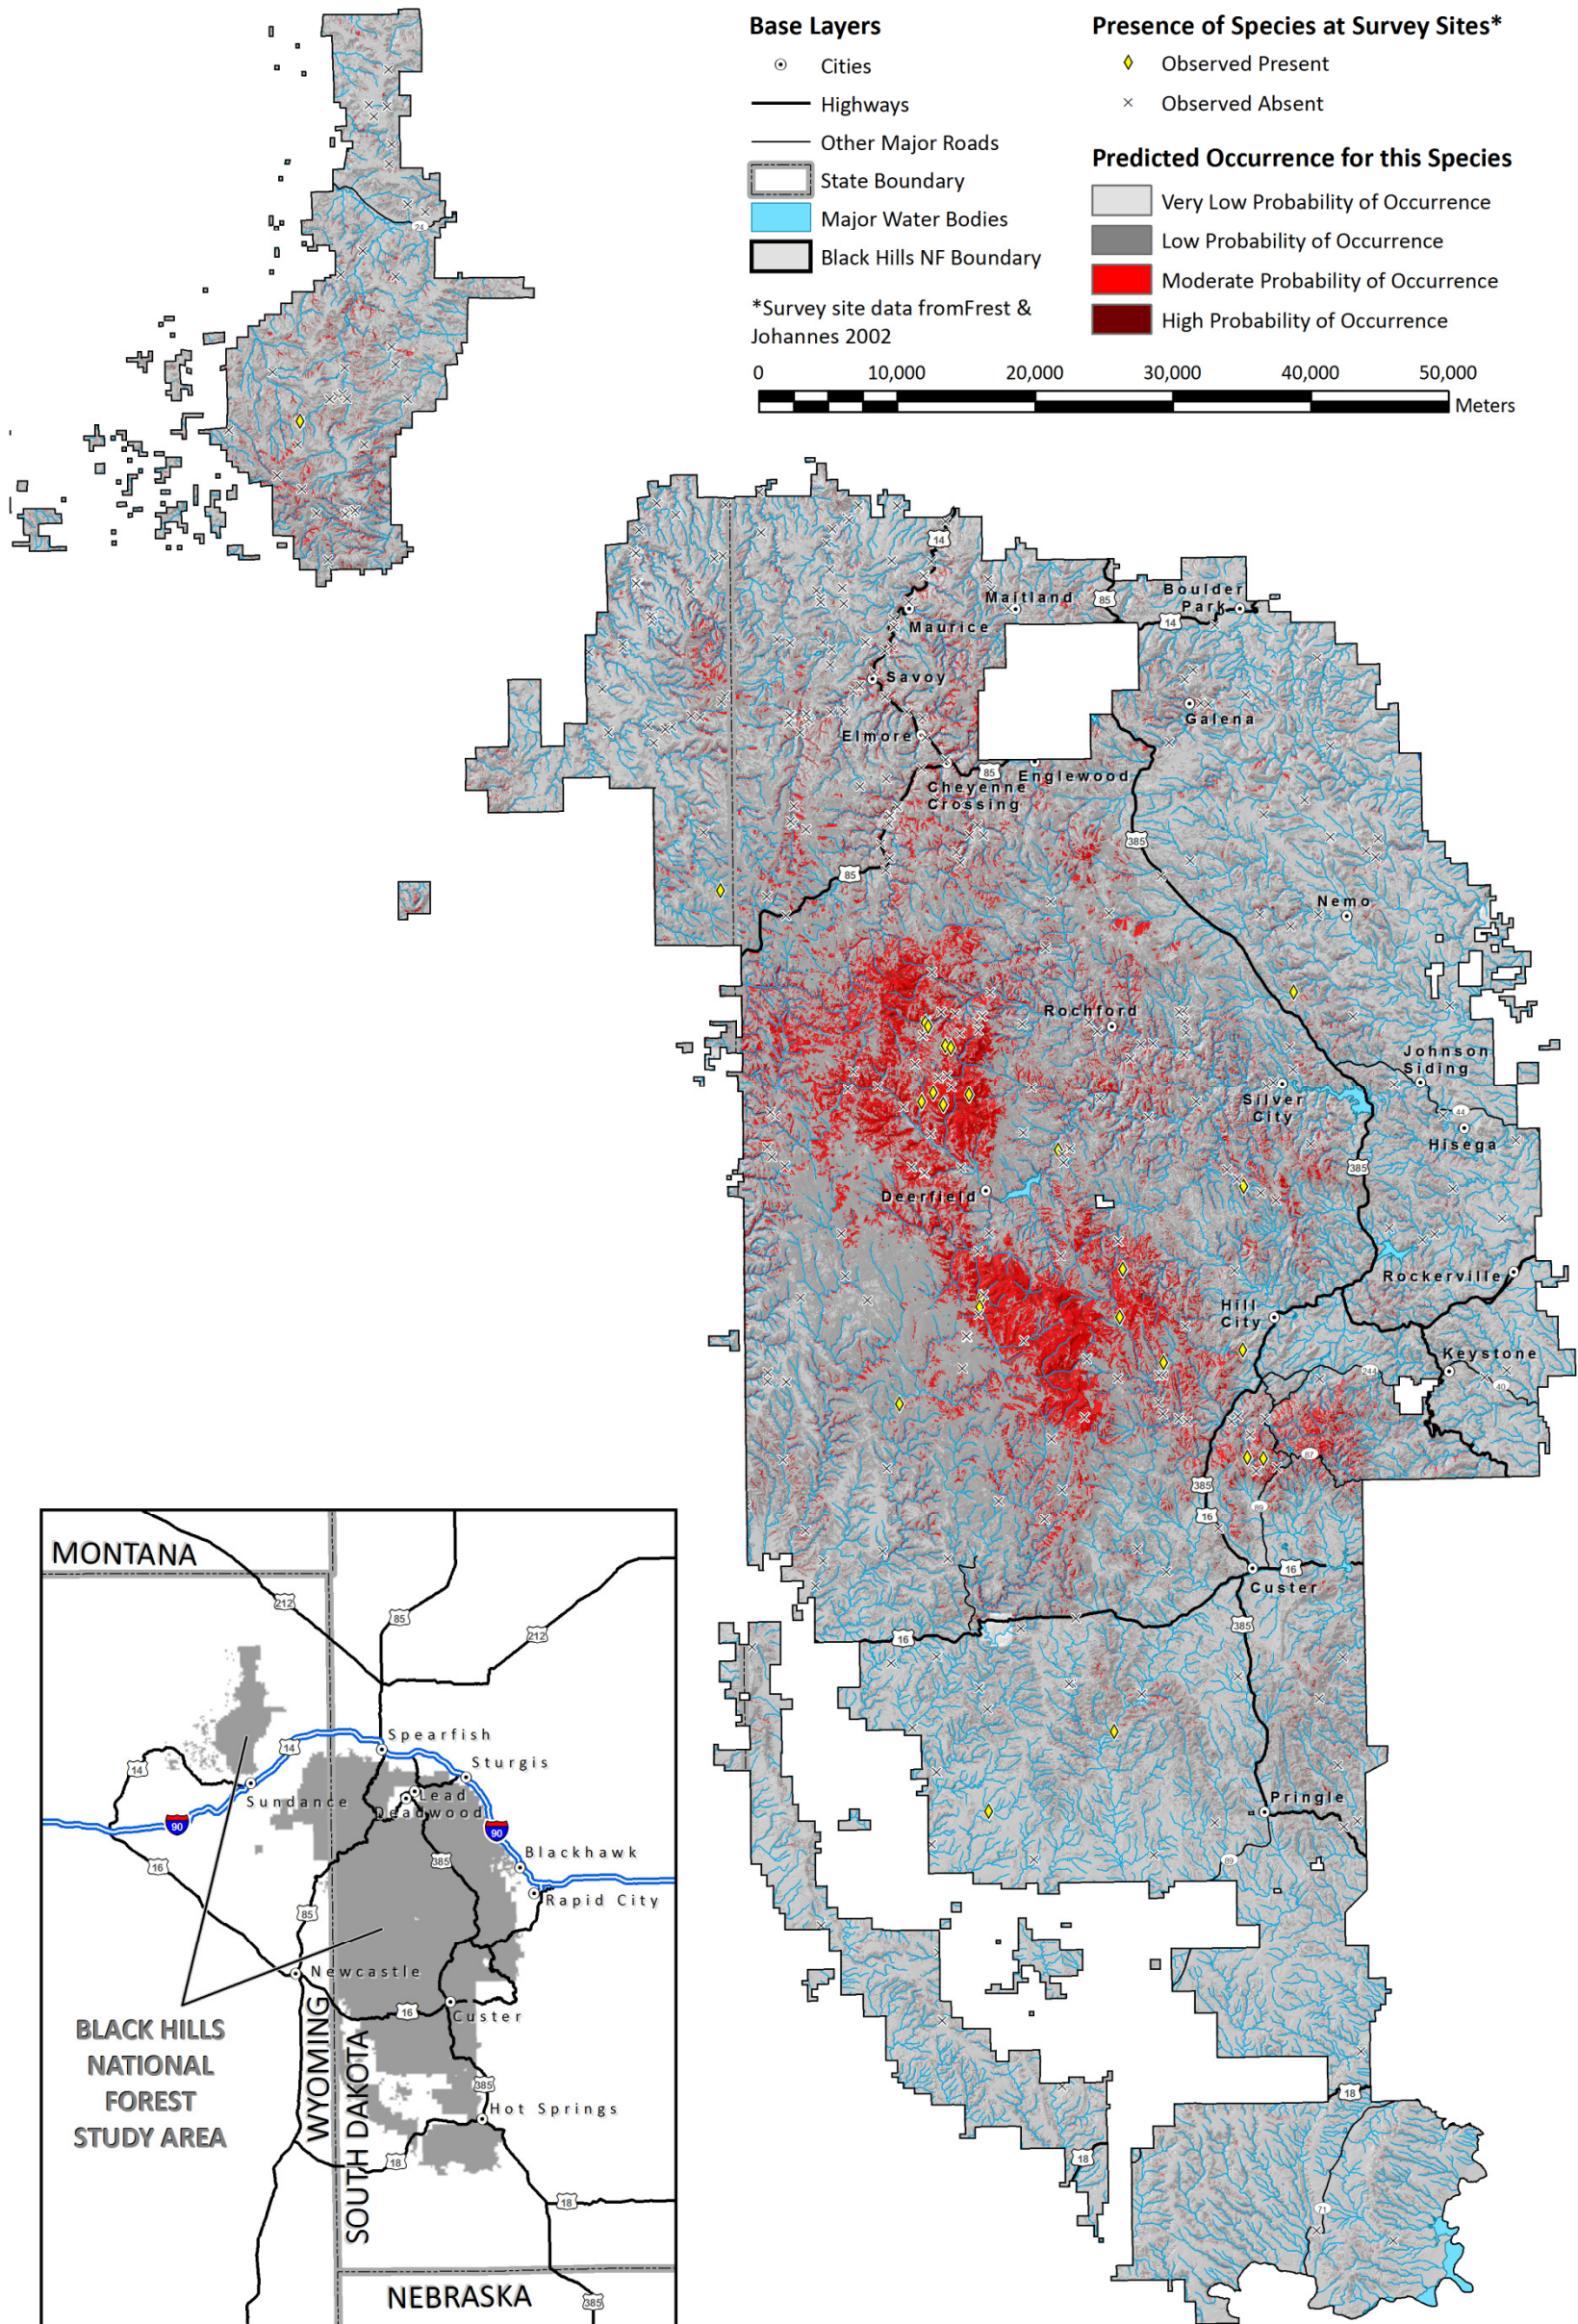

# Maxent model for *Vertigo arthuri* (IMGAS20050 -- Callused Vertigo)

## Maxent model for *Vertigo paradoxa* (IMGAS20420 -- Mystery Vertigo)

## Maxent model for *Discus shimekii* (IMGAS54120 -- Striate Disc)

## Maxent model for *Catinella gelida* (IMGAS66120 -- Frigid Ambersnail)